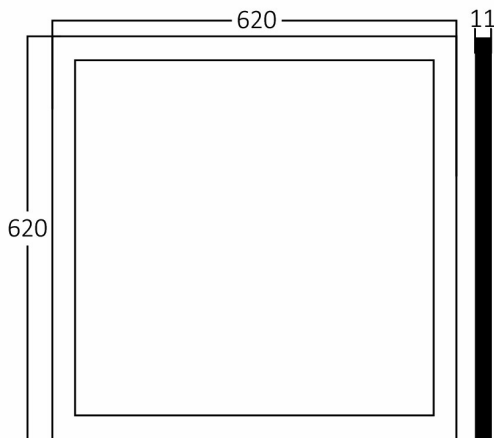

## PRODUCT DATASHEET

MODEL NO BP16-46230

DESCRIPTION BRY-PANELLED-40W-620x620-WHT-6500K-LED PANEL

BRAYTRON SRL

Bulavardul Iuliu Maniu, Nr.616, Sector 6, 061129, Bucuresti-ROMANIA

info@braytron.com

www.braytron.com

### Package Informations

N.W.	:	11,50 kgs
G.W.	:	14,50 kgs
PCS/CTN	:	5 pcs
Length	:	690 mm
Width	:	165 mm
Height	:	715 mm
EAN	:	5949097705069

### Dimensions & Weight

P. Length	:	620 mm
P. Width	:	620 mm
P. Height	:	11 mm
Weight	:	2300 gr