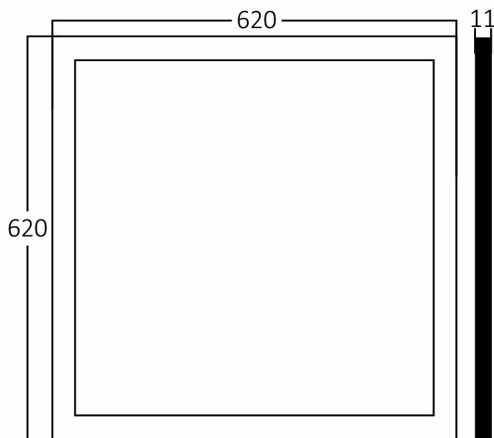

Braytron

PRODUCT DATASHEET

MODEL NO BP16-46210

DESCRIPTION BRY-PANELLED-40W-620x620-WHT-4000K-LED PANEL

BRAYTRON SRL

Bulavardul Iuliu Maniu, Nr.616, Sector 6, 061129, Bucuresti-ROMANIA

info@braytron.com

www.braytron.com

Electrical Characteristics

Lifetime	:	20000 h
Voltage	:	220-240V
Power Factor	:	>0,9
Material	:	Aluminium
Working Temperature	:	-20 C+40 C
Frequency	:	50-60 Hz

Package Informations

N.W.	:	11,50 kgs
G.W.	:	14,50 kgs
PCS/CTN	:	5 pcs
Length	:	690 mm
Width	:	165 mm
Height	:	715 mm
EAN	:	5949097705052

Product Characteristics

Wattage	:	40 w
Color Temperature	:	4000K
Quse Lumen	:	4400 lm
Color Rendering Index (CRI)	:	>80
Energy Efficiency Level	:	E
Beam Angle	:	110° Degrees
Color Category	:	Natural White

Dimensions & Weight

P. Length	:	620 mm
P. Width	:	620 mm
P. Height	:	11 mm
Weight	:	2300 gr