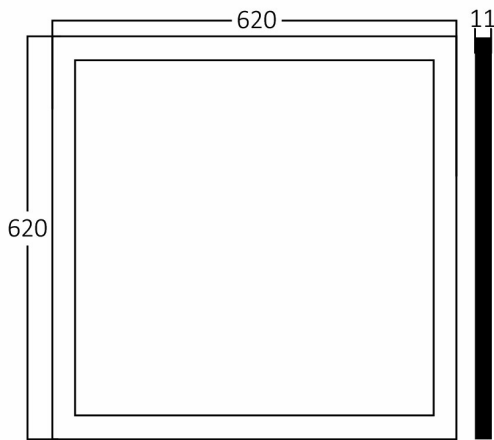

Braytron

PRODUCT DATASHEET

MODEL NO BP16-46200

DESCRIPTION BRY-PANELLED-40W-620x620-WHT-3000K-LED PANEL

BRAYTRON SRL

Bulavardul iuliu maniu, Nr.616, Sector 6, 061129, Bucuresti-ROMANIA

info@braytron.com

www.braytron.com

Electrical Characteristics

Lifetime	:	20000 h
Voltage	:	220-240V
Power Factor	:	>0,9
Material	:	Aluminium
Working Temperature	:	-20 C+40 C
Frequency	:	50-60 Hz

Package Informations

N.W.	:	11,50 kgs
G.W.	:	14,50 kgs
PCS/CTN	:	5 pcs
Length	:	690 mm
Width	:	165 mm
Height	:	715 mm
EAN	:	5949097706530

Product Characteristics

Wattage	:	40 w
Color Temperature	:	3000K
Quse Lumen	:	4400 lm
Color Rendering Index (CRI)	:	>80
Energy Efficiency Level	:	E
Beam Angle	:	110° Degrees
Color Category	:	Warm White

Dimensions & Weight

P. Length	:	620 mm
P. Width	:	620 mm
P. Height	:	11 mm
Weight	:	2300 gr