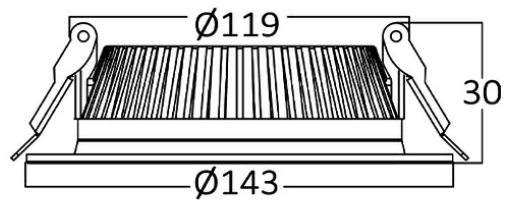

Braytron

PRODUCT DATASHEET

MODEL NO BP14-02010

DESCRIPTION BRY-SMD-RBL-20W-5INC-WHT-4000K-SMD LED PANEL

BRAYTRON SRL

Bulavardul Iuliu Maniu, Nr.616, Sector 6, 061129, Bucuresti-ROMANIA

info@braytron.com

www.braytron.com

Page 1-2