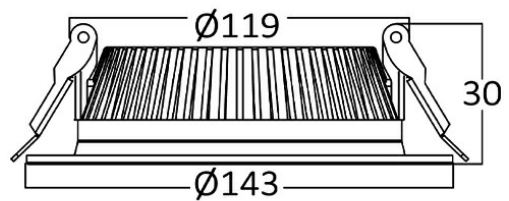

PRODUCT DATASHEET

MODEL NO BP14-02000

DESCRIPTION BRY-SMD-RBL-20W-5INC-WHT-3000K-SMD LED PANEL