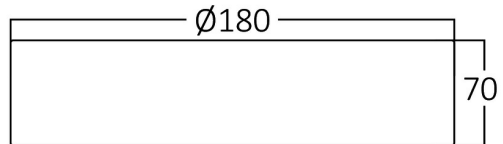

Braytron

PRODUCT DATASHEET

MODEL NO BP13-31830

DESCRIPTION BRY-FATON-SRD-18W-6500K-WHT-LED DOWNLIGHT

BRAYTRON SRL

Bulavardul Iuliu Maniu, Nr.616, Sector 6, 061129, Bucuresti-ROMANIA

info@braytron.com

www.braytron.com

Page 1-2