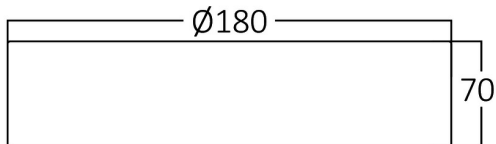

Braytron

PRODUCT DATASHEET

MODEL NO BP13-31830

DESCRIPTION BRY-FATON-SRD-18W-6500K-WHT-LED DOWNLIGHT

BRAYTRON SRL

Bulavardul Iuliu Maniu, Nr.616, Sector 6, 061129, Bucuresti-ROMANIA

info@braytron.com

www.braytron.com

Page 1-2