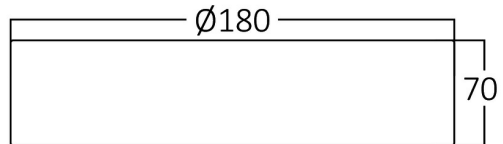

Braytron

PRODUCT DATASHEET

MODEL NO BP13-31810

DESCRIPTION BRY-FATON-SRD-18W-4000K-WHT-LED DOWNLIGHT

BRAYTRON SRL

Bulavardul Iuliu Maniu, Nr.616, Sector 6, 061129, Bucuresti-ROMANIA

info@braytron.com

www.braytron.com

Page 1-2