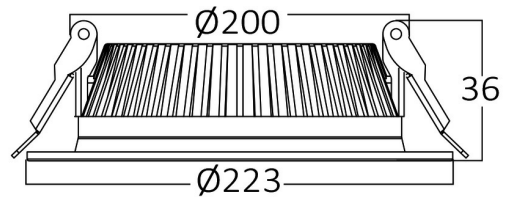

Braytron

PRODUCT DATASHEET

MODEL NO BP13-02411

DESCRIPTION BRY-FATON-24W-4000K-BLC-LED DOWNLIGHT

BRAYTRON SRL

Bulavardul Iuliu Maniu, Nr.616, Sector 6, 061129, Bucuresti-ROMANIA

info@braytron.com

www.braytron.com

Electrical Characteristics

Lifetime	:	30000 h
Voltage	:	220-240V
Power Factor	:	>0,9
Material	:	Aluminium
Working Temperature	:	-20 C+40 C
Frequency	:	50-60 Hz

Package Informations

N.W.	:	6,98 kgs
G.W.	:	7,37 kgs
PCS/CTN	:	10 pcs
Length	:	520 mm
Width	:	240 mm
Height	:	260 mm
EAN	:	5949097714252

Product Characteristics

Wattage	:	24 w
Color Temperature	:	4000K
Quse Lumen	:	2640 lm
Color Rendering Index (CRI)	:	>80
Beam Angle	:	120° Degrees

Dimensions & Weight

Diameter	:	223 mm
P. Height	:	36 mm
Cutout	:	200 mm
Weight	:	698 gr