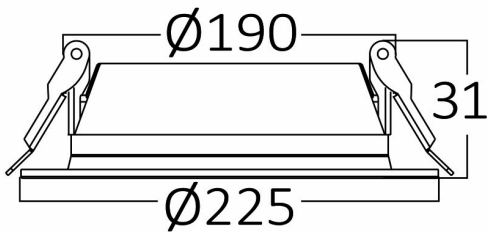

Braytron

PRODUCT DATASHEET

MODEL NO BP12-02500

DESCRIPTION BRY-BASIC-25W-8INC-WHT-3000K-LED DOWNLIGHT

Luminare is intended to use in outdoor applications

BRAYTRON SRL

Bulavardul iuliu maniu, Nr.616, Sector 6, 061129, Bucuresti-ROMANIA

info@braytron.com

www.braytron.com