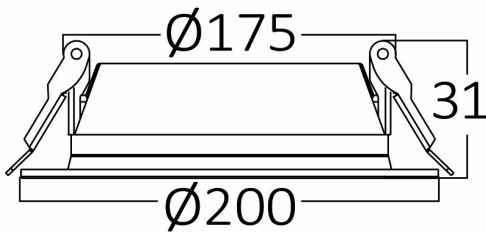

Braytron

PRODUCT DATASHEET

MODEL NO BP12-02030

DESCRIPTION BRY-BASIC-20W-7INC-WHT-6500K-LED DOWNLIGHT

Luminare is intended to use in outdoor applications

BRAYTRON SRL

Bulavardul iuliu maniu, Nr.616, Sector 6, 061129, Bucuresti-ROMANIA

info@braytron.com

www.braytron.com