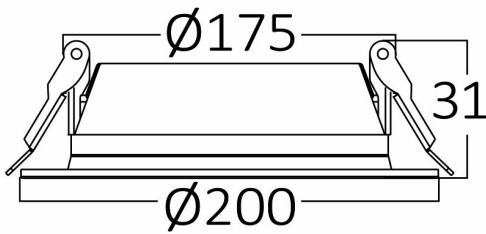

## PRODUCT DATASHEET

MODEL NO BP12-02030

DESCRIPTION BRY-BASIC-20W-7INC-WHT-6500K-LED DOWN

Luminare is intended to use in outdoor applications

### Package Informations

N.W.	:	4,00 kgs
G.W.	:	6,00 kgs
PCS/CTN	:	20 pcs
Length	:	485 mm
Width	:	435 mm
Height	:	230 mm
EAN	:	5949097715846

### Dimensions & Weight

Diameter	:	200 mm
P. Height	:	31 mm
Cutout	:	175 mm
Weight	:	200 gr