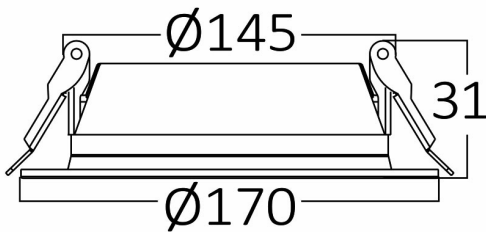

Braytron

PRODUCT DATASHEET

MODEL NO BP12-01510

DESCRIPTION BRY-BASIC-15W-5INC-WHT-4000K-LED DOWNLIGHT

Luminare is intended to use in outdoor applications

BRAYTRON SRL

Bulavardul iuliu maniu, Nr.616, Sector 6, 061129, Bucuresti-ROMANIA

info@braytron.com

www.braytron.com