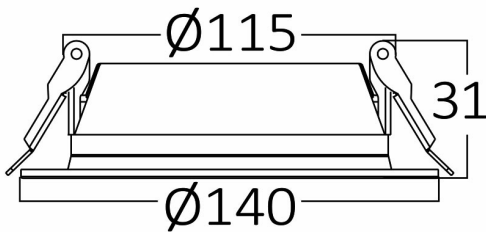

Braytron

PRODUCT DATASHEET

MODEL NO BP12-01210

DESCRIPTION BRY-BASIC-12W-4INC-WHT-4000K-LED DOWNLIGHT

Luminare is intended to use in outdoor applications

BRAYTRON SRL

Bulavardul iuliu maniu, Nr.616, Sector 6, 061129, Bucuresti-ROMANIA

info@braytron.com

www.braytron.com