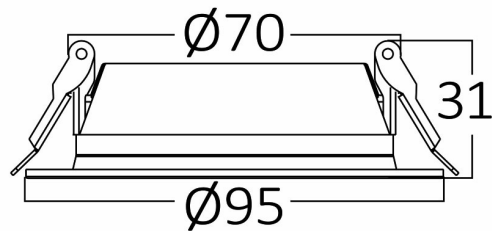

## PRODUCT DATASHEET

MODEL NO BP12-00800

DESCRIPTION BRY-BASIC-8W-3INC-WHT-3000K-LED DOWN

Luminare is intended to use in outdoor applications

### Package Informations

N.W.	:	2,65 kgs
G.W.	:	4,30 kgs
PCS/CTN	:	40 pcs
Length	:	475 mm
Width	:	255 mm
Height	:	240 mm
EAN	:	5949097715709

### Dimensions & Weight

Diameter	:	95 mm
P. Height	:	31 mm
Cutout	:	70 mm
Weight	:	66 gr