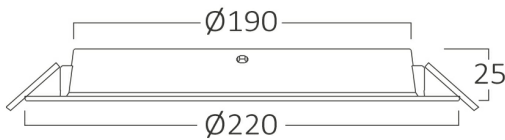

## PRODUCT DATASHEET

MODEL NO BP11-02400

DESCRIPTION BRY-DW11-24W-PLS-3000K-DOWNLIGHT

Luminare is intended to use in outdoor applications

BRAYTRON SRL

Bulavardul iuliu maniu, Nr.616, Sector 6, 061129, Bucuresti-ROMANIA

### Package Informations

N.W.	:	3,50 kgs
G.W.	:	4,90 kgs
PCS/CTN	:	20 pcs
Length	:	455 mm
Width	:	345 mm
Height	:	240 mm
EAN	:	5949097729973

### Dimensions & Weight

Diameter	:	220 mm
P. Height	:	25 mm
Cutout	:	190 mm
Weight	:	175 gr