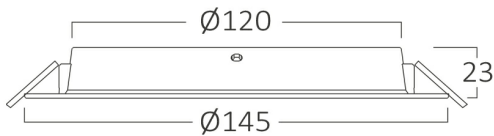

Braytron

PRODUCT DATASHEET

MODEL NO BP11-01230

DESCRIPTION BRY-DW11-12W-PLS-6500K-DOWNLIGHT

Luminare is intended to use in outdoor applications

BRAYTRON SRL

Bulavardul iuliu maniu, Nr.616, Sector 6, 061129, Bucuresti-ROMANIA

info@braytron.com

www.braytron.com