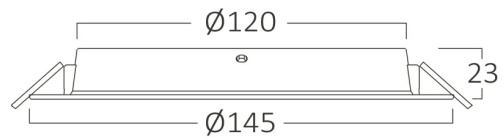

## PRODUCT DATASHEET

MODEL NO BP11-01230

DESCRIPTION BRY-DW11-12W-PLS-6500K-DOWNLIGHT

Luminare is intended to use in outdoor applications

BRAYTRON SRL

Bulavardul iuliu maniu, Nr.616, Sector 6, 061129, Bucuresti-ROMANIA

### Package Informations

N.W.	:	2,94 kgs
G.W.	:	4,35 kgs
PCS/CTN	:	40 pcs
Length	:	320 mm
Width	:	315 mm
Height	:	324 mm
EAN	:	5949097732164

### Dimensions & Weight

Diameter	:	145 mm
P. Height	:	23 mm
Cutout	:	120 mm
Weight	:	74 gr