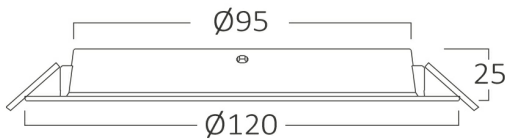

## PRODUCT DATASHEET

MODEL NO	BP11-00800
DESCRIPTION	BRY-DW11-8W-PLS-3000K-DOWNLIGHT

Luminare is intended to use in outdoor applications

### Package Informations

N.W.	:	3,00 kgs
G.W.	:	4,50 kgs
PCS/CTN	:	60 pcs
Length	:	380 mm
Width	:	315 mm
Height	:	265 mm
EAN	:	5949097729898

### Dimensions & Weight

Diameter	:	120 mm
P. Height	:	25 mm
Cutout	:	95 mm
Weight	:	50 gr