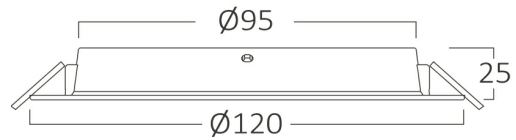

## PRODUCT DATASHEET

MODEL NO	BP11-00800
DESCRIPTION	BRY-DW11-8W-PLS-3000K-DOWNLIGHT

Luminare is intended to use in outdoor applications

### Package Informations

N.W.	:	3,00 kgs
G.W.	:	4,50 kgs
PCS/CTN	:	60 pcs
Length	:	380 mm
Width	:	315 mm
Height	:	265 mm
EAN	:	5949097729898

### Dimensions & Weight

Diameter	:	120 mm
P. Height	:	25 mm
Cutout	:	95 mm
Weight	:	50 gr