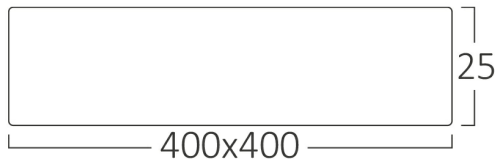

Braytron

PRODUCT DATASHEET

MODEL NO BP07-10480

DESCRIPTION BRY-JADE-SLR-WHT-SQR-36W-3IN1-CEILING LIGHT

3 CCT

BRAYTRON SRL

Bulavardul iuliu maniu, Nr.616, Sector 6, 061129, Bucuresti-ROMANIA

info@braytron.com