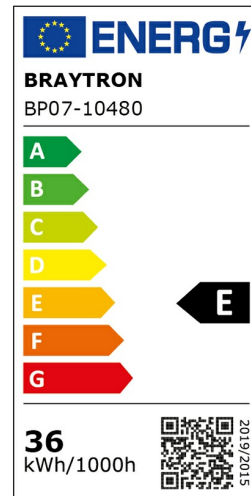

Braytron

PRODUCT DATASHEET

MODEL NO BP07-10480

DESCRIPTION BRY-JADE-SLR-WHT-SQR-36W-3IN1-CEILING LIGHT

3 CCT

BRAYTRON SRL

Bulavardul iuliu maniu, Nr.616, Sector 6, 061129, Bucuresti-ROMANIA

info@braytron.com