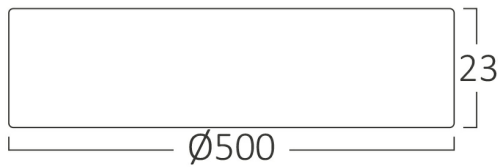

PRODUCT DATASHEET

MODEL NO BP07-00580

DESCRIPTION BRY-JADE-SLR-WHT-RND-45W-3IN1-CEILING LIGHT

3 CCT