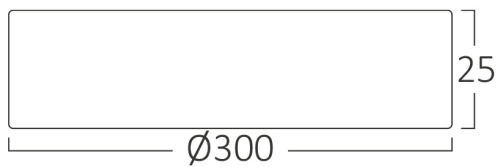

PRODUCT DATASHEET

MODEL NO BP07-00380

DESCRIPTION BRY-JADE-SLR-WHT-RND-26W-3IN1-CEILING LIGHT