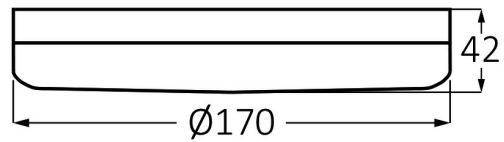

Braytron

PRODUCT DATASHEET

MODEL NO BP06-02440

DESCRIPTION BRY-SMD-SRA-24W-RND-WHT-10000K-LED PANEL

BRAYTRON SRL

Bulavardul iuliu maniu, Nr.616, Sector 6, 061129, Bucuresti-ROMANIA

info@braytron.com

www.braytron.com