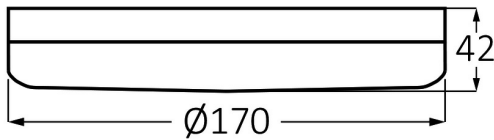

Braytron

PRODUCT DATASHEET

MODEL NO BP06-02440

DESCRIPTION BRY-SMD-SRA-24W-RND-WHT-10000K-LED PANEL

BRAYTRON SRL

Bulavardul iuliu maniu, Nr.616, Sector 6, 061129, Bucuresti-ROMANIA

info@braytron.com

www.braytron.com