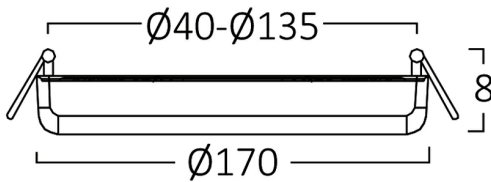

Braytron

PRODUCT DATASHEET

MODEL NO BP05-32440

DESCRIPTION BRY-SMD-ADG-24W-RND-ADJ-WHT-10000K-LED PANEL

BRAYTRON SRL

Bulavardul iuliu maniu, Nr.616, Sector 6, 061129, Bucuresti-ROMANIA

info@braytron.com

www.braytron.com