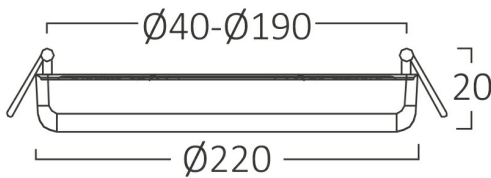

Braytron

PRODUCT DATASHEET

MODEL NO BP05-03640

DESCRIPTION BRY-SMD-ADR-36W-RND-ADJ-WHT-10000K-LED PANEL

BRAYTRON SRL

Bulavardul iuliu maniu, Nr.616, Sector 6, 061129, Bucuresti-ROMANIA

info@braytron.com

www.braytron.com