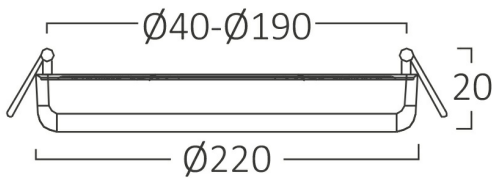

Braytron

PRODUCT DATASHEET

MODEL NO BP05-03610

DESCRIPTION BRY-SMD-ADR-36W-RND-ADJ-WHT-4000K-LED PANEL

ENERGY

BRAYTRON
BP05-03610

A
B
C
D
E
F
G

36
kWh/1000h

2019/2015

BRAYTRON SRL

Bulavardul iuliu maniu, Nr.616, Sector 6, 061129, Bucuresti-ROMANIA

info@braytron.com

www.braytron.com

Page 1-2