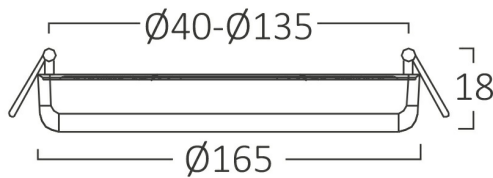

Braytron

PRODUCT DATASHEET

MODEL NO BP05-02480

DESCRIPTION BRY-SMD-ADR-24W-RND-ADJ-WHT-3IN1-LED PANEL

3 CCT

 **ENERGY**

BRAYTRON
BP05-02480

A
B
C
D
E
F
G

Electrical Characteristics

Lifetime	:	20000 h
Voltage	:	220-240V
Power Factor	:	>0,5
Material	:	PP
Working Temperature	:	-20 C+40 C
Frequency	:	50-60 Hz

Package Informations

N.W.	:	5,52 kgs
G.W.	:	6,80 kgs
PCS/CTN	:	40 pcs
Length	:	410 mm
Width	:	375 mm
Height	:	410 mm
EAN	:	5949097727788

Product Characteristics

Wattage	:	24 w
Color Temperature	:	3IN1
Quse Lumen	:	2500 lm
Color Rendering Index (CRI)	:	>70
Energy Efficiency Level	:	F
Beam Angle	:	120° Degrees
Color Category	:	3IN1

Dimensions & Weight

Diameter	:	165 mm
P. Height	:	18 mm
Cutout	:	40-135 mm
Weight	:	138 gr