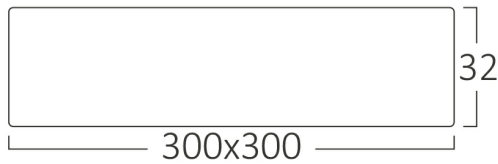

Braytron

PRODUCT DATASHEET

MODEL NO BP04-32480

DESCRIPTION BRY-SMD-SRD-24W-SQR-WHT-3IN1-LED PANEL

BRAYTRON SRL

Bulavardul iuliu maniu, Nr.616, Sector 6, 061129, Bucuresti-ROMANIA

info@braytron.com

www.braytron.com