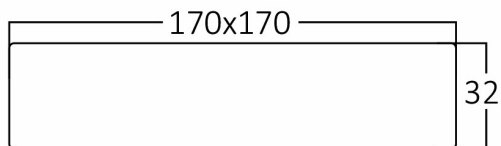

Braytron

PRODUCT DATASHEET

MODEL NO BP04-31230

DESCRIPTION BRY-SMD-SRD-12W-SQR-WHT-6500K-LED PANEL

BRAYTRON SRL

Bulavardul iuliu maniu, Nr.616, Sector 6, 061129, Bucuresti-ROMANIA

info@braytron.com

www.braytron.com

Electrical Characteristics

Lifetime	:	20000 h
Voltage	:	220-240V
Power Factor	:	>0,5
Material	:	Aluminium
Working Temperature	:	-20 C+40 C
Frequency	:	50-60 Hz

Package Informations

N.W.	:	10,00 kgs
G.W.	:	12,20 kgs
PCS/CTN	:	40 pcs
Length	:	390 mm
Width	:	365 mm
Height	:	365 mm
EAN	:	5949097702020

Product Characteristics

Wattage	:	12 w
Color Temperature	:	6500K
Quse Lumen	:	1120 lm
Color Rendering Index (CRI)	:	>80
Energy Efficiency Level	:	F
Beam Angle	:	120° Degrees
Color Category	:	Cool White

Dimensions & Weight

P. Length	:	170 mm
P. Width	:	170 mm
P. Height	:	32 mm
Weight	:	250 gr