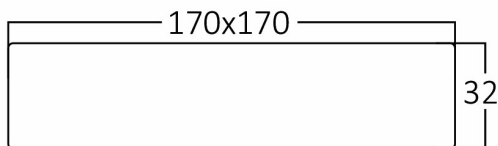

Braytron

PRODUCT DATASHEET

MODEL NO	BP04-31210
DESCRIPTION	BRY-SMD-SRD-12W-SQR-WHT-4000K-LED PANEL

BRAYTRON SRL

Bulavardul iuliu maniu, Nr.616, Sector 6, 061129, Bucuresti-ROMANIA

info@braytron.com

www.braytron.com