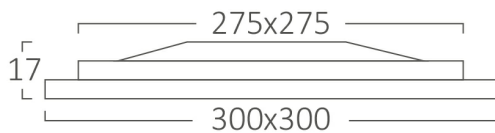

## PRODUCT DATASHEET

MODEL NO BP02-32410

DESCRIPTION BRY-SMD-CSD-24W-10INC-WHT-4000K-LED PANEL

### Package Informations

N.W.	:	5,37 kgs
G.W.	:	7,00 kgs
PCS/CTN	:	10 pcs
Length	:	315 mm
Width	:	315 mm
Height	:	360 mm
EAN	:	5949097708916

### Dimensions & Weight

P. Length	:	300 mm
P. Width	:	300 mm
P. Height	:	17 mm
Cutout	:	275x275 mm
Weight	:	537 gr