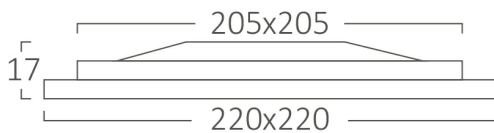

PRODUCT DATASHEET

MODEL NO	BP02-31810
DESCRIPTION	BRY-SMD-CSD-18W-8INC-WHT-4000K-LED PANEL