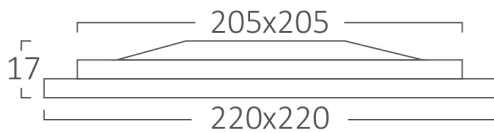

Braytron

PRODUCT DATASHEET

MODEL NO BP02-31810

DESCRIPTION BRY-SMD-CSD-18W-8INC-WHT-4000K-LED PANEL

BRAYTRON SRL

Bulavardul iuliu maniu, Nr.616, Sector 6, 061129, Bucuresti-ROMANIA

info@braytron.com

www.braytron.com

Electrical Characteristics

Lifetime	:	20000 h
Voltage	:	220-240V
Power Factor	:	>0,5
Material	:	Aluminium
Working Temperature	:	-20 C+40 C
Frequency	:	50-60 Hz

Package Informations

N.W.	:	9,00 kgs
G.W.	:	11,80 kgs
PCS/CTN	:	30 pcs
Length	:	520 mm
Width	:	460 mm
Height	:	255 mm
EAN	:	5949097709401

Product Characteristics

Wattage	:	18 w
Color Temperature	:	4000K
Quse Lumen	:	1760 lm
Color Rendering Index (CRI)	:	>80
Energy Efficiency Level	:	F
Beam Angle	:	120° Degrees
Color Category	:	Natural White

Dimensions & Weight

P. Length	:	220 mm
P. Width	:	220 mm
P. Height	:	17 mm
Cutout	:	205x205 mm
Weight	:	300 gr