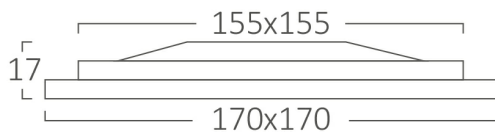

PRODUCT DATASHEET

MODEL NO BP02-31210

DESCRIPTION BRY-SMD-CSD-12W-6INC-WHT-4000K-LED PANEL