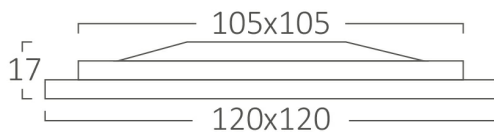

PRODUCT DATASHEET

MODEL NO BP02-30610

DESCRIPTION BRY-SMD-CSD-6W-4INC-WHT-4000K-LED PANEL