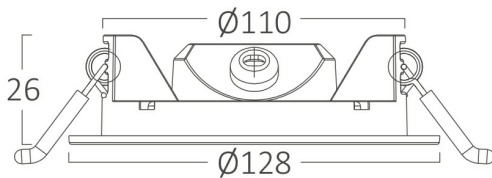

## PRODUCT DATASHEET

MODEL NO BP01-90610

DESCRIPTION BRY-SMD-CRP-6W-RND-DIM-4INC-WHT-4000K-LED PANEL

Luminare is intended to use in outdoor applications

### Package Informations

N.W.	:	4,00 kgs
G.W.	:	6,00 kgs
PCS/CTN	:	40 pcs
Length	:	545 mm
Width	:	235 mm
Height	:	290 mm
EAN	:	5949097731518

### Dimensions & Weight

Diameter	:	128 mm
P. Height	:	26 mm
Cutout	:	110 mm
Weight	:	100 gr