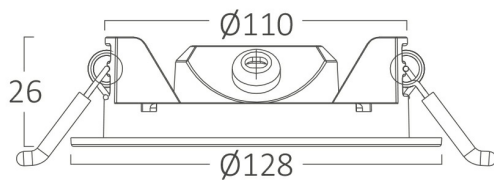

## PRODUCT DATASHEET

MODEL NO BP01-90601

DESCRIPTION BRY-SMD-CRP-6W-RND-DIM-4INC-BLC-3000K-LED PANEL

IP40

DIMMABLE

Luminare is intended to use in outdoor applications

BRAYTRON SRL

Bulavardul iuliu maniu, Nr.616, Sector 6, 061129, Bucuresti-ROMANIA

### Package Informations

N.W.	:	4,00 kgs
G.W.	:	6,00 kgs
PCS/CTN	:	40 pcs
Length	:	545 mm
Width	:	235 mm
Height	:	290 mm
EAN	:	5949097731594

### Dimensions & Weight

Diameter	:	128 mm
P. Height	:	26 mm
Cutout	:	110 mm
Weight	:	100 gr