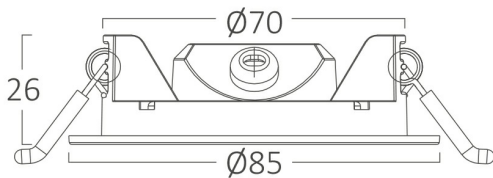

IP40

DIMMABLE

3 CCT