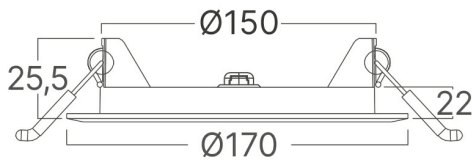

Luminare is intended to use in outdoor applications

BRAYTRON SRL

Bulavardul iuliu maniu, Nr.616, Sector 6, 061129, Bucuresti-ROMANIA

info@braytron.com

www.braytron.com

Page 1-2