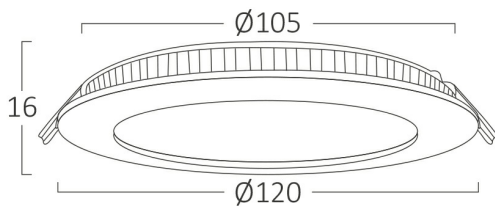

Braytron

PRODUCT DATASHEET

MODEL NO BP01-30681

DESCRIPTION BRY-SMD-CRD-6W-4INC-BLC-3IN1-LED PANEL

3 CCT

BRAYTRON SRL

Bulavardul iuliu maniu, Nr.616, Sector 6, 061129, Bucuresti-ROMANIA

info@braytron.com

Electrical Characteristics

Lifetime	:	20000 h
Voltage	:	220-240V
Power Factor	:	>0,5
Material	:	Aluminium
Working Temperature	:	-20 C+40 C
Frequency	:	50-60 Hz

Package Informations

N.W.	:	6,90 kgs
G.W.	:	9,30 kgs
PCS/CTN	:	60 pcs
Length	:	480 mm
Width	:	310 mm
Height	:	270 mm
EAN	:	5949097734533

Product Characteristics

Wattage	:	6 w
Color Temperature	:	3IN1
Quse Lumen	:	470 lm
Color Rendering Index (CRI)	:	>80
Energy Efficiency Level	:	G
Beam Angle	:	120° Degrees
Color Category	:	3IN1

Dimensions & Weight

Diameter	:	120 mm
P. Height	:	16 mm
Cutout	:	105 mm
Weight	:	115 gr