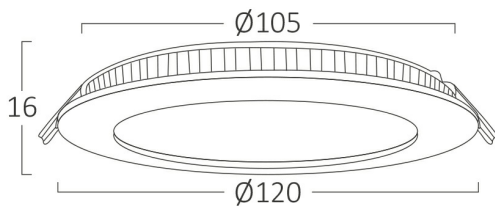

Braytron

PRODUCT DATASHEET

MODEL NO BP01-30600

DESCRIPTION BRY-SMD-CRD-6W-4INC-WHT-3000K-LED PANEL

BRAYTRON SRL

Bulavardul iuliu maniu, Nr.616, Sector 6, 061129, Bucuresti-ROMANIA

info@braytron.com

www.braytron.com

Electrical Characteristics

Lifetime	:	20000 h
Voltage	:	220-240V
Power Factor	:	>0,5
Material	:	Aluminium
Working Temperature	:	-20 C+40 C
Frequency	:	50-60 Hz

Package Informations

N.W.	:	5,70 kgs
G.W.	:	8,10 kgs
PCS/CTN	:	60 pcs
Length	:	480 mm
Width	:	310 mm
Height	:	270 mm
EAN	:	5949097701801

Product Characteristics

Wattage	:	6 w
Color Temperature	:	3000K
Quse Lumen	:	470 lm
Color Rendering Index (CRI)	:	>80
Energy Efficiency Level	:	G
Beam Angle	:	120° Degrees
Color Category	:	Warm White

Dimensions & Weight

Diameter	:	120 mm
P. Height	:	16 mm
Cutout	:	105 mm
Weight	:	95 gr