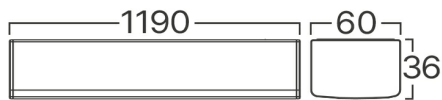

ENERGY

BRAYTRON
BN20-11281

A
B
C
D
E
F
G

E

36
kWh/1000h

2019/2015

BRAYTRON SRL

Bulavardul iuliu maniu, Nr.616, Sector 6, 061129, Bucuresti-ROMANIA

info@braytron.com

www.braytron.com