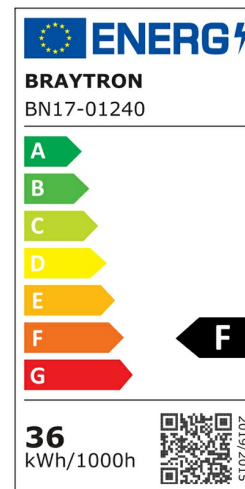

Braytron

PRODUCT DATASHEET

MODEL NO BN17-01240

DESCRIPTION BRY-PROLINE-PM-36W-1.2MT-PLS-10000K-LED WALL LIGHT

BRAYTRON SRL

Bulavardul iuliu maniu, Nr.616, Sector 6, 061129, Bucuresti-ROMANIA

info@braytron.com

Electrical Characteristics

Lifetime	:	20000 h
Voltage	:	220-240V
Power Factor	:	>0,5
Material	:	Metal
Working Temperature	:	-20 C+40 C
Frequency	:	50-60 Hz

Package Informations

N.W.	:	5,80 kgs
G.W.	:	7,80 kgs
PCS/CTN	:	20 pcs
Length	:	1220 mm
Width	:	290 mm
Height	:	180 mm
EAN	:	5949097731075

Product Characteristics

Wattage	:	36 w
Color Temperature	:	10000K
Quse Lumen	:	3200 lm
Color Rendering Index (CRI)	:	>80
Energy Efficiency Level	:	F
Beam Angle	:	110° Degrees
Color Category	:	Snow White