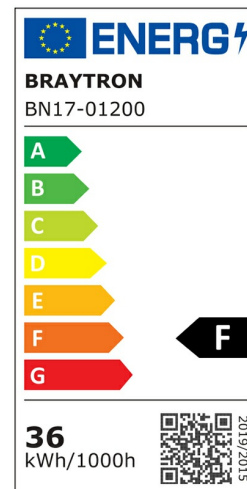

Braytron

PRODUCT DATASHEET

MODEL NO BN17-01200

DESCRIPTION BRY-PROLINE-PM-36W-1.2MT-PLS-3000K-LED WALL LIGHT

BRAYTRON SRL

Bulavardul iuliu maniu, Nr.616, Sector 6, 061129, Bucuresti-ROMANIA

info@braytron.com

Electrical Characteristics

Lifetime	:	20000 h
Voltage	:	220-240V
Power Factor	:	>0,5
Material	:	Metal
Working Temperature	:	-20 C+40 C
Frequency	:	50-60 Hz

Package Informations

N.W.	:	5,80 kgs
G.W.	:	7,80 kgs
PCS/CTN	:	20 pcs
Length	:	1220 mm
Width	:	290 mm
Height	:	180 mm
EAN	:	5949097731365

Product Characteristics

Wattage	:	36 w
Color Temperature	:	3000K
Quse Lumen	:	3200 lm
Color Rendering Index (CRI)	:	>80
Energy Efficiency Level	:	F
Beam Angle	:	110° Degrees
Color Category	:	Warm White