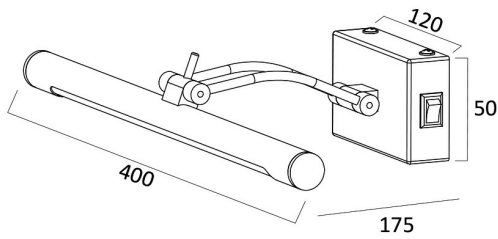

Braytron

PRODUCT DATASHEET

MODEL NO BN12-00886

DESCRIPTION BRY-SARA-400-8W-3CCT-GLD-IP20-MIRROR LAMP

3 CCT

BRAYTRON SRL

Bulavardul iuliu maniu, Nr.616, Sector 6, 061129, Bucuresti-ROMANIA

info@braytron.com

Electrical Characteristics

Lifetime	:	20000 h
Voltage	:	220-240V
Power Factor	:	>0,5
Material	:	Metal
Working Temperature	:	-20 C+40 C
Frequency	:	50-60 Hz

Package Informations

N.W.	:	3,70 kgs
G.W.	:	5,50 kgs
PCS/CTN	:	10 pcs
Length	:	460 mm
Width	:	320 mm
Height	:	360 mm
EAN	:	5949097729645

Product Characteristics

Wattage	:	8 w
Color Temperature	:	3IN1
Quse Lumen	:	700 lm
Color Rendering Index (CRI)	:	>80
Energy Efficiency Level	:	F
Beam Angle	:	120° Degrees
Color Category	:	3IN1

Dimensions & Weight

P. Length	:	400 mm
P. Width	:	120 mm
P. Height	:	175 mm
Weight	:	370 gr