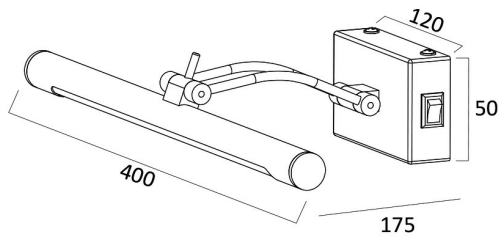

Braytron

PRODUCT DATASHEET

MODEL NO BN12-00885

DESCRIPTION BRY-SARA-400-8W-3CCT-CHR-IP20-MIRROR LAMP

3 CCT

BRAYTRON SRL

Bulavardul iuliu maniu, Nr.616, Sector 6, 061129, Bucuresti-ROMANIA

info@braytron.com

www.braytron.com

General Characteristics

Model No	:	BN12-00885
Main Family	:	Decorative LED
Sub Family	:	Picture & Mirror Light
Type	:	Mirror
Body Color	:	Chrome
Lamp Shape	:	Non-Directional
Dimmable	:	Not-Dimmable
Light Source	:	LED
Warranty	:	2 years
Class	:	Class I
IP	:	IP20

Electrical Characteristics

Lifetime	:	20000 h
Voltage	:	220-240V
Power Factor	:	>0,5
Material	:	Metal
Working Temperature	:	-20 C+40 C
Frequency	:	50-60 Hz

Package Informations

N.W.	:	3,70 kgs
G.W.	:	5,50 kgs
PCS/CTN	:	10 pcs
Length	:	460 mm
Width	:	320 mm
Height	:	360 mm
EAN	:	5949097729638

P. Length	:	400 mm
P. Width	:	120 mm
P. Height	:	175 mm
Weight	:	370 gr