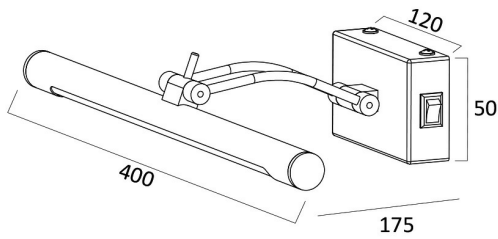

Braytron

PRODUCT DATASHEET

MODEL NO BN12-00881

DESCRIPTION BRY-SARA-400-8W-3CCT-BLC-IP20-MIRROR LAMP

BRAYTRON SRL

Bulavardul iuliu maniu, Nr.616, Sector 6, 061129, Bucuresti-ROMANIA

info@braytron.com

www.braytron.com

General Characteristics

Model No	:	BN12-00881
Main Family	:	Decorative LED
Sub Family	:	Picture & Mirror Light
Type	:	Mirror
Body Color	:	Black
Lamp Shape	:	Non-Directional
Dimmable	:	Not-Dimmable
Light Source	:	LED
Warranty	:	2 years
Class	:	Class I
IP	:	IP20

Electrical Characteristics

Lifetime	:	20000 h
Voltage	:	220-240V
Power Factor	:	>0,5
Material	:	Metal
Working Temperature	:	-20 C+40 C
Frequency	:	50-60 Hz

Package Informations

N.W.	:	3,70 kgs
G.W.	:	5,50 kgs
PCS/CTN	:	10 pcs
Length	:	460 mm
Width	:	320 mm
Height	:	360 mm
EAN	:	5949097729621

P. Length	:	400 mm
P. Width	:	120 mm
P. Height	:	175 mm
Weight	:	370 gr