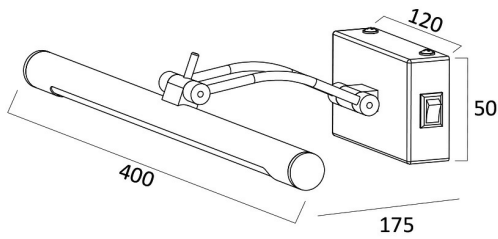

Braytron

PRODUCT DATASHEET

MODEL NO BN12-00881

DESCRIPTION BRY-SARA-400-8W-3CCT-BLC-IP20-MIRROR LAMP

3 CCT

BRAYTRON SRL

Bulavardul iuliu maniu, Nr.616, Sector 6, 061129, Bucuresti-ROMANIA

info@braytron.com

www.braytron.com

Page 1-2

General Characteristics

Model No	:	BN12-00881
Main Family	:	Decorative LED
Sub Family	:	Picture & Mirror Light
Type	:	Mirror
Body Color	:	Black
Lamp Shape	:	Non-Directional
Warranty	:	2 Years
Class	:	CLASS I
IP	:	IP20

Electrical Characteristics

Lifetime	:	20000 h
Voltage	:	220-240V 50/60Hz
Power Factor	:	>0,5
Material	:	Metal-PC
Working Temperature	:	-20°C ~ +40°C

Package Informations

N.W.	:	3,7 kgs
G.W.	:	5,7 kgs
PCS/CTN	:	10
Length	:	46 cm
Width	:	31,5 cm
Height	:	37 cm
EAN	:	5949097729621

Product Characteristics

Wattage	:	8 w
Color Temperature	:	3IN1
Quse Lumen	:	700 lm
Color Rendering Index (CRI)	:	≥80
Energy Efficiency Level	:	F
Beam Angle	:	120°

Dimensions & Weight

P. Length	:	400 mm
P. Width	:	120 mm
P. Height	:	175 mm
Weight	:	370 gr