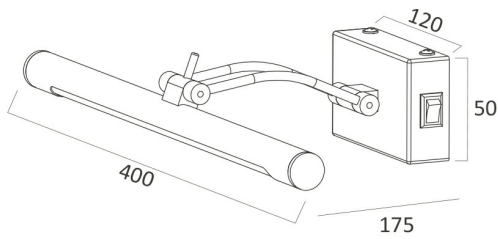

## PRODUCT DATASHEET

MODEL NO BN12-00880

DESCRIPTION BRY-SARA-400-8W-3CCT-WHT-IP20-MIRROR LAMP

BRAYTRON SRL

Bulavardul Iuliu Maniu, Nr.616, Sector 6, 061129, Bucuresti-ROMANIA

info@braytron.com

www.braytron.com

### General Characteristics

Model No	:	BN12-00880
Main Family	:	Decorative LED
Sub Family	:	Picture & Mirror Light
Type	:	Mirror
Body Color	:	White
Lamp Shape	:	Non-Directional
Dimmable	:	Not-Dimmable
Light Source	:	LED
Warranty	:	2 years
Class	:	Class I
IP	:	IP20

### Package Informations

N.W.	:	3,70 kgs
G.W.	:	5,50 kgs
PCS/CTN	:	10 pcs
Length	:	460 mm
Width	:	320 mm
Height	:	360 mm
EAN	:	5949097732645

### Dimensions & Weight

P. Length	:	400 mm
P. Width	:	120 mm
P. Height	:	175 mm
Weight	:	370 gr