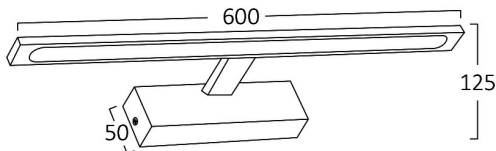

Braytron

PRODUCT DATASHEET

MODEL NO BN12-00781

DESCRIPTION BRY-ARIA-600-12W-3IN1-BLC-IP44 MIRROR LAMP

IP44

3 CCT

BRAYTRON SRL

Bulavardul iuliu maniu, Nr.616, Sector 6, 061129, Bucuresti-ROMANIA

info@braytron.com

www.braytron.com