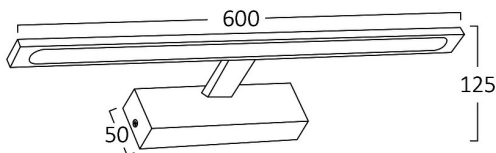

## PRODUCT DATASHEET

MODEL NO BN12-00780

DESCRIPTION BRY-ARIA-600-12W-3IN1-WHT-IP44 MIRROR LAMP

IP44

3 CCT

Luminare is intended to use in outdoor applications

BRAYTRON SRL

Bulavardul iuliu maniu, Nr.616, Sector 6, 061129, Bucuresti-ROMANIA

### Package Informations

N.W.	:	4,80 kgs
G.W.	:	6,70 kgs
PCS/CTN	:	10 pcs
Length	:	650 mm
Width	:	305 mm
Height	:	315 mm
EAN	:	5949097731464

### Dimensions & Weight

P. Length	:	600 mm
P. Width	:	50 mm
P. Height	:	125 mm
Weight	:	480 gr