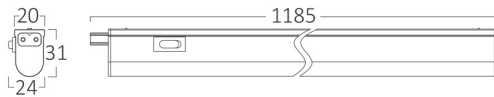

### General Characteristics

Model No	:	BN11-01430
Main Family	:	Indoor Lighting
Sub Family	:	Led Batten Light
Type	:	Batten Light
Body Color	:	White
Lamp Shape	:	Non-Directional
Dimmable	:	Not-Dimmable
Light Source	:	LED
Warranty	:	2 years
Class	:	Class II
IP	:	IP20

### Package Informations

N.W.	:	4,5 kgs
G.W.	:	7,90 kgs
PCS/CTN	:	30 pcs
Length	:	1290 mm
Width	:	200 mm
Height	:	200 mm
EAN	:	5949097707681

### Product Characteristics

Wattage	:	14 w
Color Temperature	:	6500K
Quse Lumen	:	1550 lm
Color Rendering Index (CRI)	:	>80
Energy Efficiency Level	:	E
Beam Angle	:	110° Degrees
Color Category	:	Cool White

### Dimensions & Weight

P. Length	:	1185 mm
P. Width	:	20 mm
P. Height	:	31 mm
Weight	:	150 gr