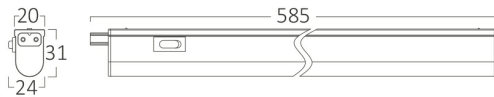

### General Characteristics

Model No	:	BN11-00730
Main Family	:	Indoor Lighting
Sub Family	:	Led Batten Light
Type	:	Batten Light
Body Color	:	White
Lamp Shape	:	Non-Directional
Dimmable	:	Not-Dimmable
Light Source	:	LED
Warranty	:	2 years
Class	:	Class II
IP	:	IP20

### Package Informations

N.W.	:	2,70 kgs
G.W.	:	4,70 kgs
PCS/CTN	:	30 pcs
Length	:	690 mm
Width	:	200 mm
Height	:	200 mm
EAN	:	5949097707643

### Product Characteristics

Wattage	:	7 w
Color Temperature	:	6500K
Quse Lumen	:	780 lm
Color Rendering Index (CRI)	:	>80
Energy Efficiency Level	:	E
Beam Angle	:	110° Degrees
Color Category	:	Cool White

### Dimensions & Weight

P. Length	:	585 mm
P. Width	:	20 mm
P. Height	:	31 mm
Weight	:	90 gr