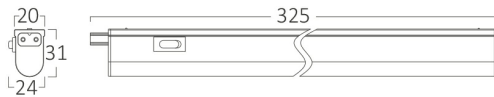

### General Characteristics

Model No	:	BN11-00400
Main Family	:	Indoor Lighting
Sub Family	:	Led Batten Light
Type	:	Batten Light
Body Color	:	White
Lamp Shape	:	Non-Directional
Dimmable	:	Not-Dimmable
Light Source	:	LED
Warranty	:	2 years
Class	:	Class II
IP	:	IP20

### Package Informations

N.W.	:	1,80 kgs
G.W.	:	3,60 kgs
PCS/CTN	:	30 pcs
Length	:	430 mm
Width	:	200 mm
Height	:	200 mm
EAN	:	5949097736902

### Product Characteristics

Wattage	:	4 w
Color Temperature	:	3000K
Quse Lumen	:	440 lm
Color Rendering Index (CRI)	:	>80
Energy Efficiency Level	:	E
Beam Angle	:	110° Degrees
Color Category	:	Warm White

### Dimensions & Weight

P. Length	:	325 mm
P. Width	:	20 mm
P. Height	:	31 mm
Weight	:	60 gr