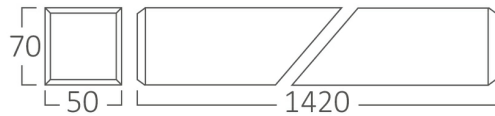

## PRODUCT DATASHEET

MODEL NO BN02-01531

DESCRIPTION BRY-LINEA-5070-1.5MT-45W-BLC-6500K-LINEAR LIGHT

BRAYTRON SRL

Bulavardul Iuliu Maniu, Nr.616, Sector 6, 061129, Bucuresti-ROMANIA

info@braytron.com

www.braytron.com

### Package Informations

N.W.	:	11,67 kgs
G.W.	:	12,62 kgs
PCS/CTN	:	6 pcs
Length	:	1460 mm
Width	:	220 mm
Height	:	220 mm
EAN	:	5949097719288

### Product Characteristics

Wattage	:	45 w
Color Temperature	:	6500K
Quse Lumen	:	4050 lm
Color Rendering Index (CRI)	:	>80
Beam Angle	:	120° Degrees

### Dimensions & Weight

P. Length	:	1420 mm
P. Width	:	50 mm
P. Height	:	70 mm
Weight	:	1945 gr